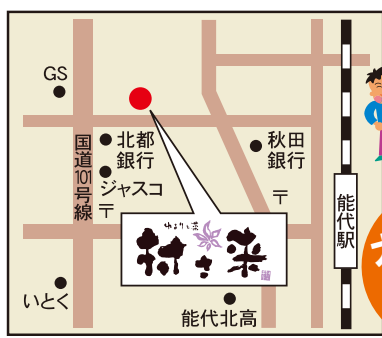

大宴会場 50名様ご利用可能

70名様より、貸し切り宴会承ります!
詳しくは、お気軽に従業員へご相談ください。

営業時間外のご宴会も承ります!
スタッフまでお気軽にご相談ください。

秋田最大級の宴会場あります!
能代柳町店 / TEL 0185-53-5050